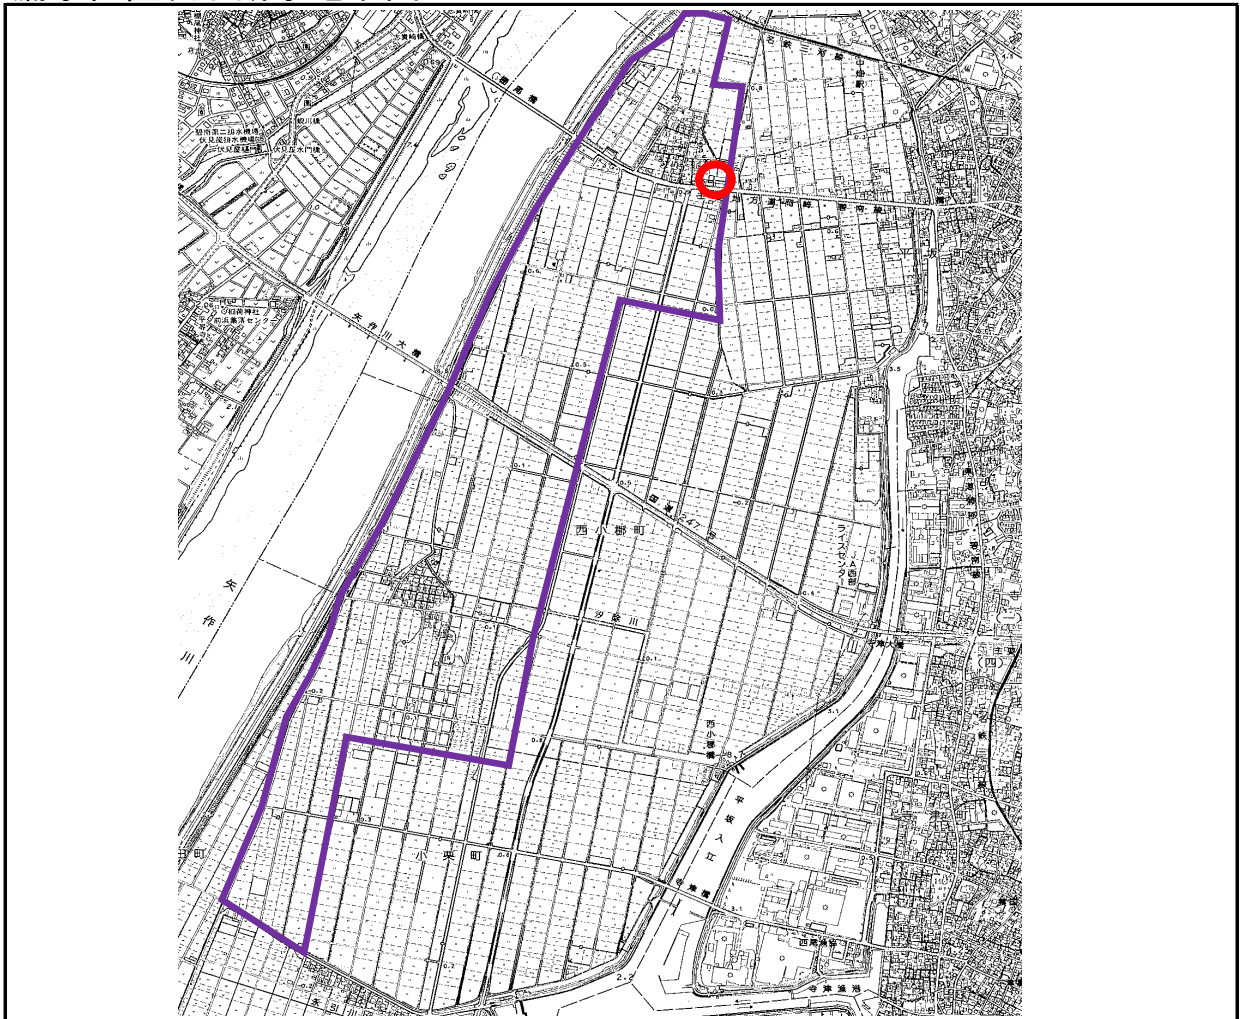

断水のお知らせ

下記において漏水事故が発生しましたのでお知らせします。

事故年月日	令和6年10月19日(土) 8時頃
事故ヶ所	西尾市平坂町地内
事故状況	畑かん管破損
断水状況	平坂地区全域で畑かん断水
漏水修理日	令和6年10月29日(火)～

漏水位置及び断水地域図

備考

工事完了次第復水します。