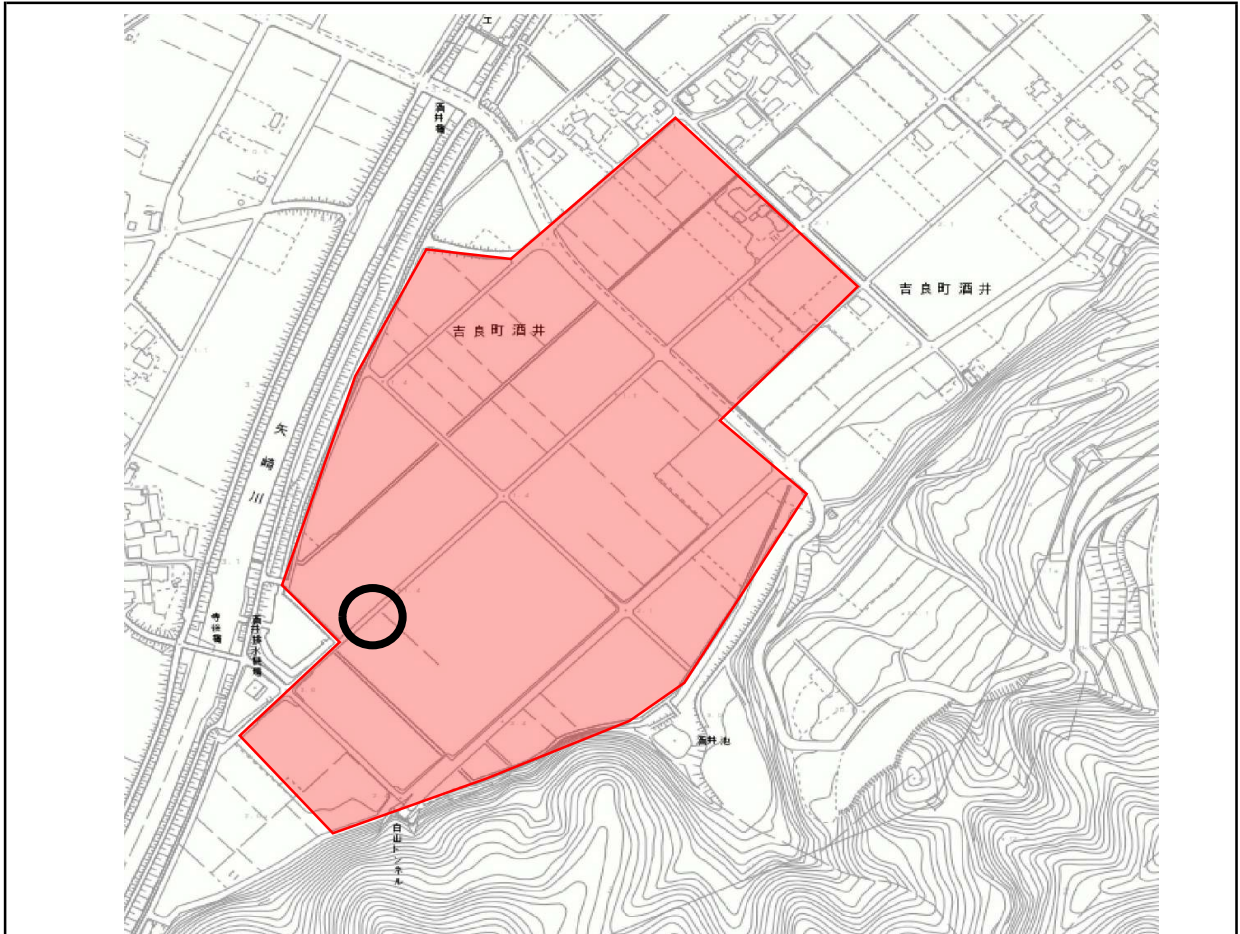

断水のお知らせ

下記において漏水事故が発生しましたのでお知らせします。

事故ヶ所	西尾市吉良町酒井地内
管種・管径	VUφ150mm
漏水修理日	令和8年4月7日(火)
復水日	工事完了後

漏水位置及び断水地域図

備考

工事完了次第復水します。