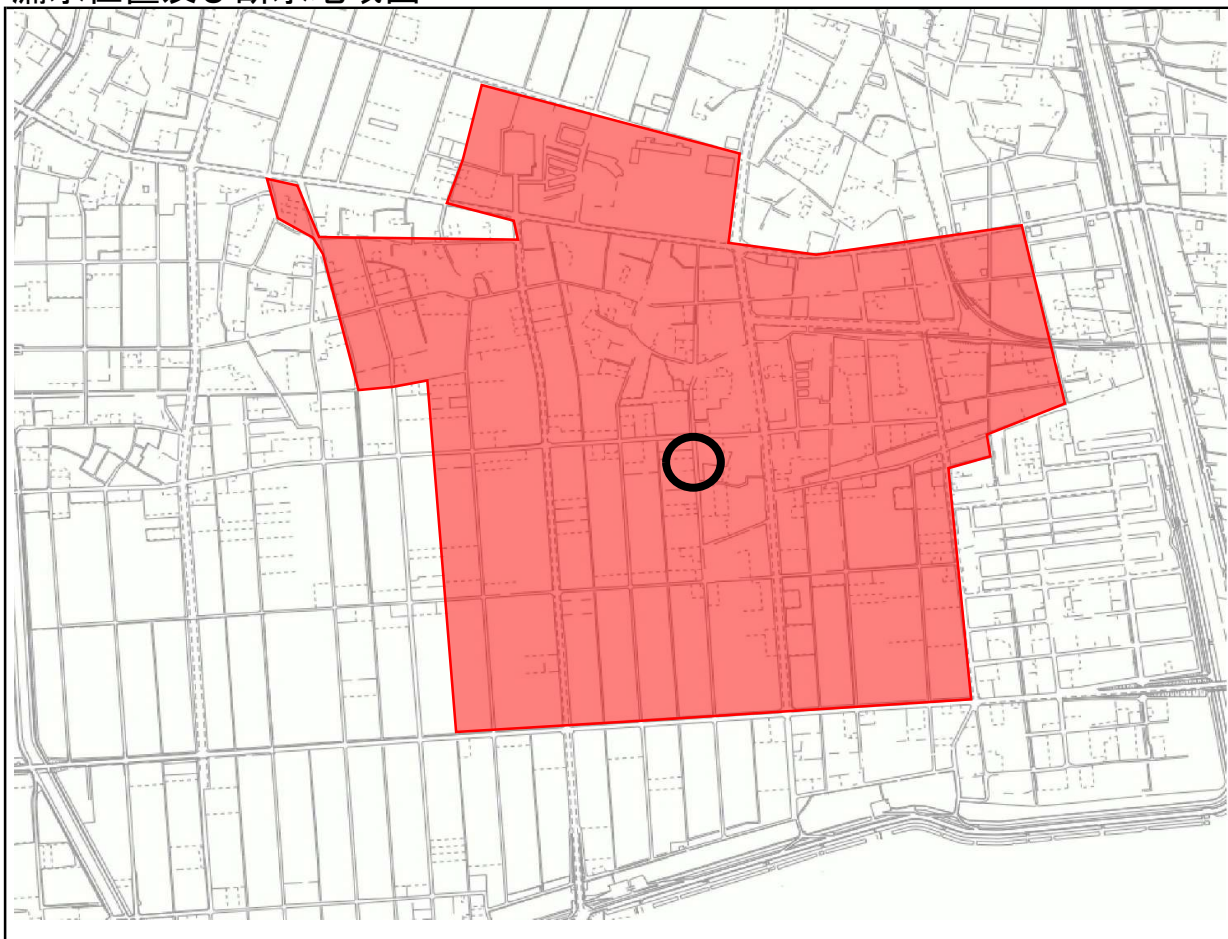

断水のお知らせ

下記において漏水事故が発生しましたのでお知らせします。

事故ヶ所	西尾市吉良町吉田下榎島地内
------	---------------

管種・管径	VUΦ450mm
-------	----------

漏水修理日	令和8年6月5日(金)予定
-------	---------------

復水日	工事完了後
-----	-------

漏水位置及び断水地域図

備考